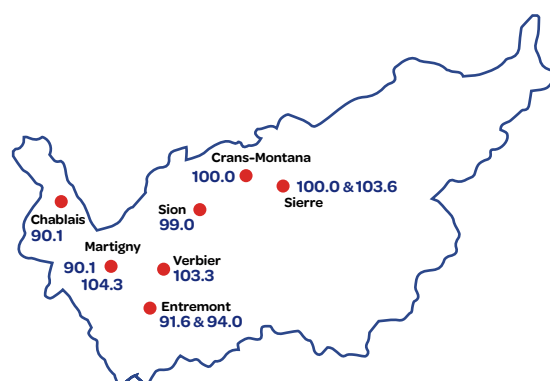

L'audience

de Rhône FM

Zone principale de réception

Valais romand, de Sierre à St-Maurice,
y compris les vallées latérales

Diffusion

• en DAB+ :

dans toute la Suisse Romande

• en FM

90.1 - 91.6 - 94.0 - 96.7 - 99.0 - 100.0 - 102.8 - 103.3 - 103.6 - 104.3

• Téléreseaux

103.2	Sierre région
92.9	Sion région
87.6	Saxon
104.0	Martigny région
104.75	Entremont Sateldranse
91.5	Chablais Télédis

Nombre d'auditeurs quotidiens
sur l'ensemble du territoire suisse

83'000 auditeurs

Durée moyenne
d'écoute journalière dans la zone

43 minutes

Source : IHA Radiocontrol 2ème semestre 2019

La radio, c'est aussi sur internet...